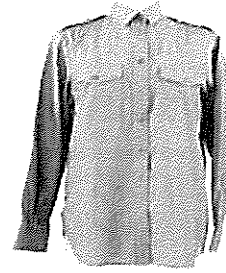

Section AT2-3, DMC CAS1
Cut and Sew, Shirts

**SHIRT WOMAN'S,
Blue, Long Sleeve, RAF**

NSN:	8410-99-869-5660	DMC:	CAS1
Specification:	DC/MS/5510-1 @ 35/R/2284A	D of Q:	Each
		PPQ:	001

Description: Shirt Woman's. Blue. Long Sleeves. Cotton polyester. With collar and shoulder straps.

Size Range: 17

<u>NSN</u>	<u>COLLAR SIZE (cm)</u>	<u>BUST SIZE (cm)</u>
8410-99-869-5660	32	88
8410-99-869-5661	33	88
8410-99-869-5662	34	88
8410-99-869-5663	34	92
8410-99-869-5664	35	92
8410-99-869-5665	35	96
8410-99-869-5666	36	96
8410-99-869-5667	36	100
8410-99-869-5668	37	100
8410-99-869-5669	37	104
8410-99-869-5670	38	104
8410-99-869-5671	38	108
8410-99-869-5672	39	108
8410-99-869-5673	39	112
8410-99-869-5674	40	112
8410-99-869-5675	41	112
8410-99-869-5676		Outsize

Additional Information: