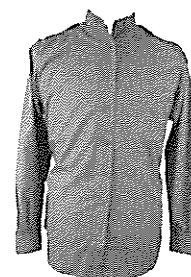

**Section AT2-3, DMC CAS1
Cut and Sew, Shirts**

**SHIRT WOMAN'S,
Blue, Long Sleeve, RAF,
Chaplains**

NSN:	8410-99-907-1831	DMC:	CAS1
Specification:	DC/MS/6978 D02797	D of Q:	Each
		PPQ:	001

Description: Shirt Woman's. Blue. Long Sleeve. Cotton & Polyester. With collar and shoulder straps. For wear by all ranks of all ranks of RAF Chaplains.

Size Range: 17

<u>NSN</u>	<u>COLLAR SIZE (cm)</u>	<u>BUST SIZE (cm)</u>
8410-99-907-1831	32	88
8410-99-907-1832	33	88
8410-99-907-1833	34	88
8410-99-907-1834	34	92
8410-99-907-1835	35	92
8410-99-907-1836	35	96
8410-99-907-1837	36	96
8410-99-907-1838	36	100
8410-99-907-1839	37	100
8410-99-907-1840	37	104
8410-99-907-1841	38	104
8410-99-907-1842	38	108
8410-99-907-1843	39	108
8410-99-907-1844	39	112
8410-99-907-1845	40	112
8410-99-907-1846	41	112
8410-99-907-1847		Outsize

Additional Information: