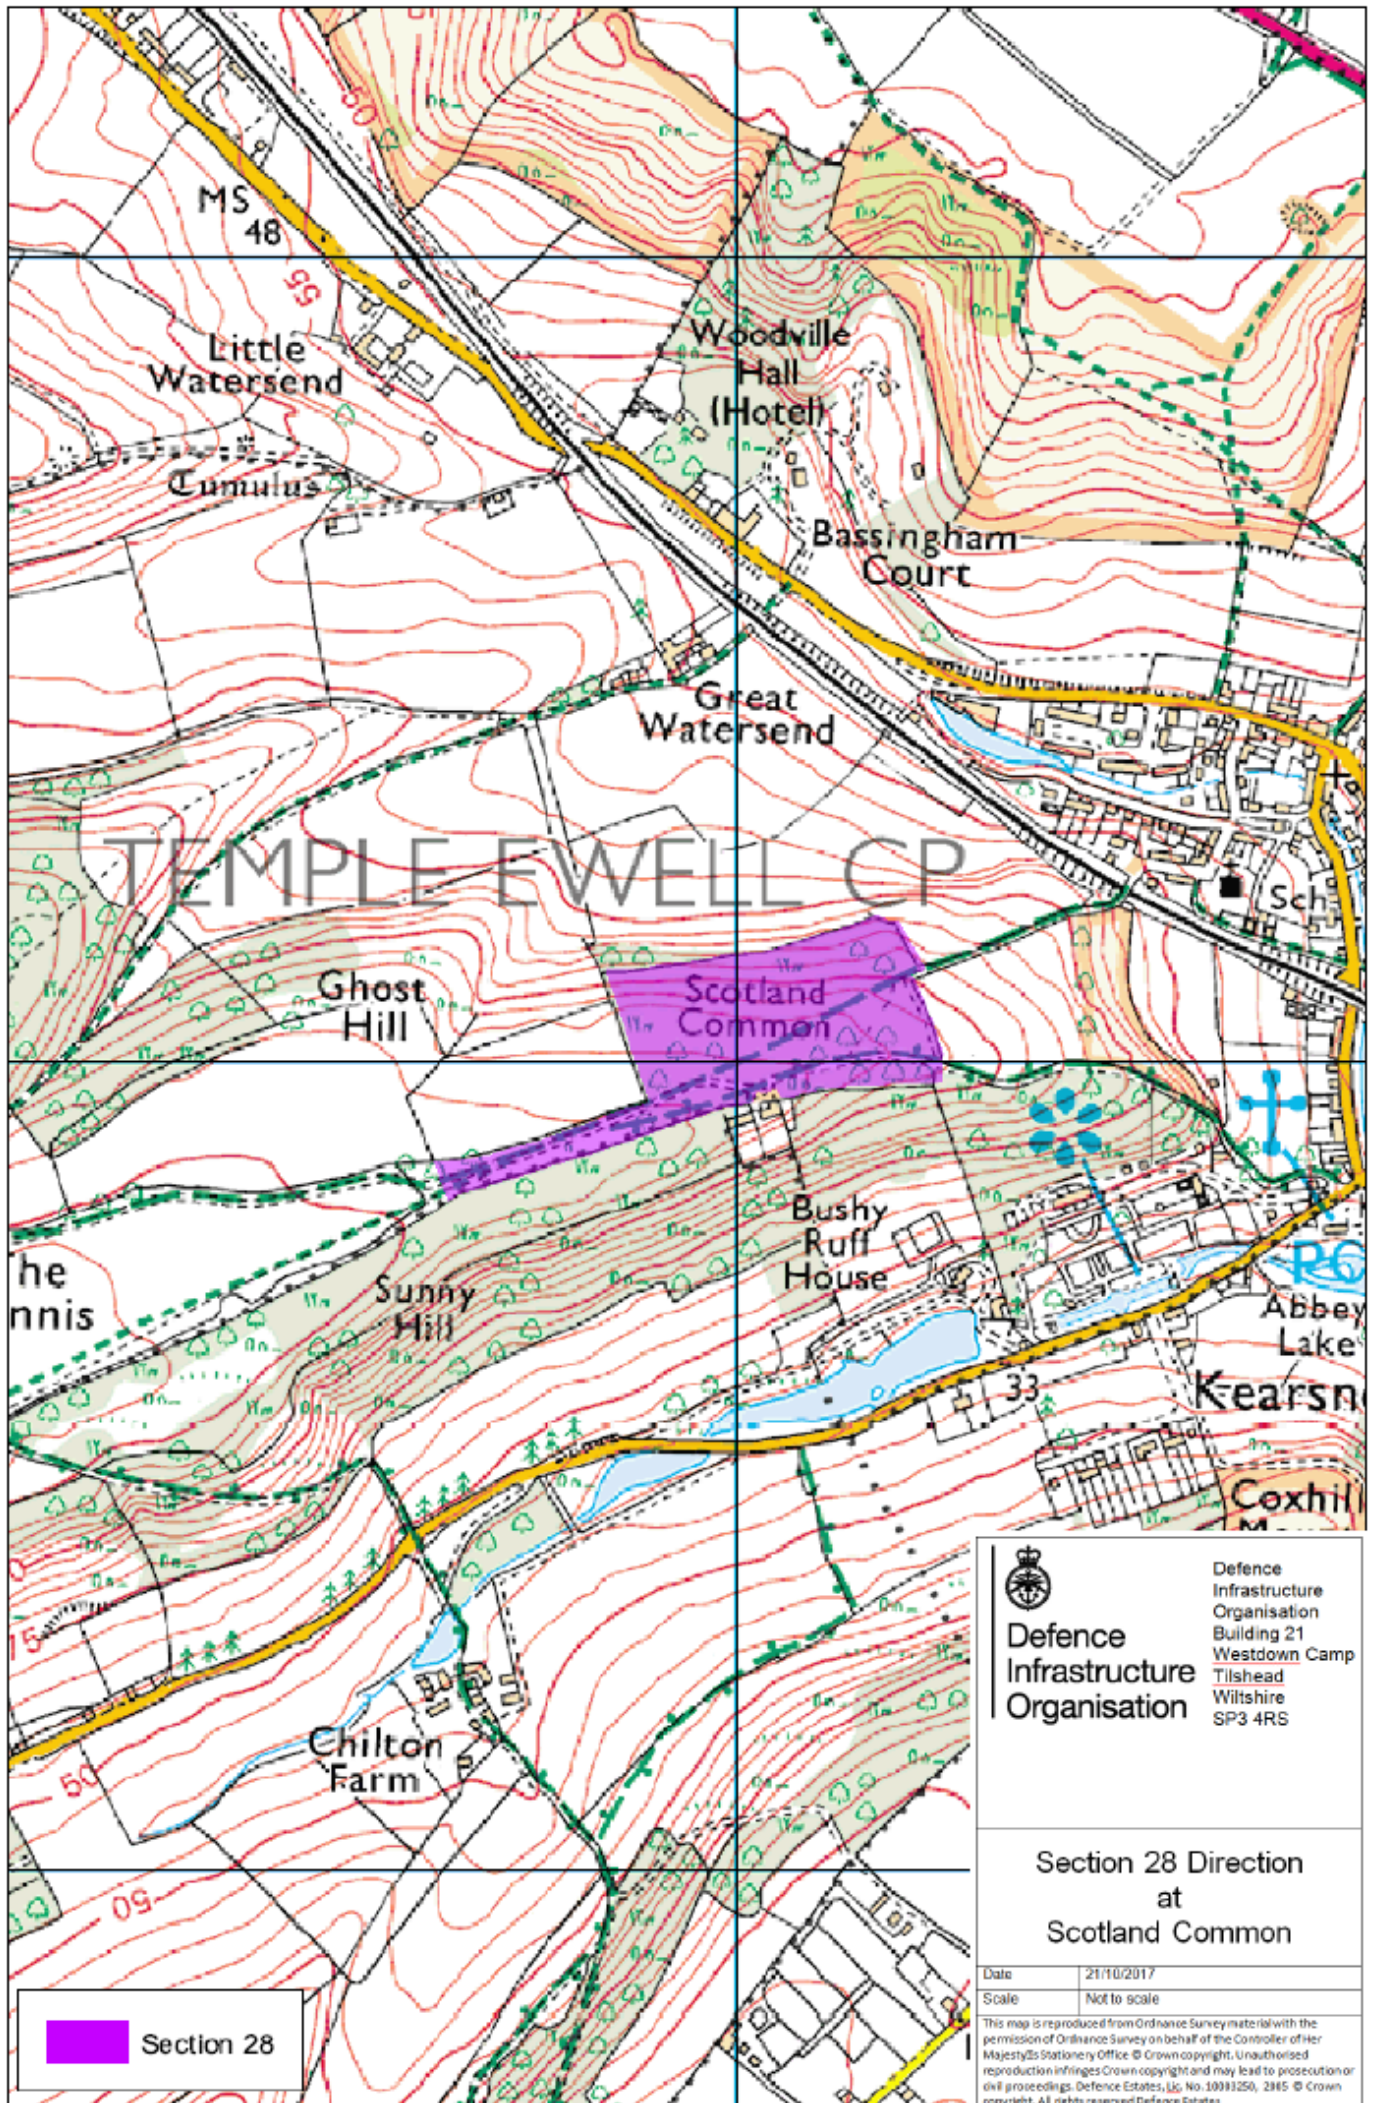

628000

145000

145000

144000

144000

143000

143000

628000

TEMPLE EWELL CP

MS 48

Little Watersend

Cumulus

Woodville Hall (Hotel)

Bassingham Court

Great Watersend

Ghost Hill