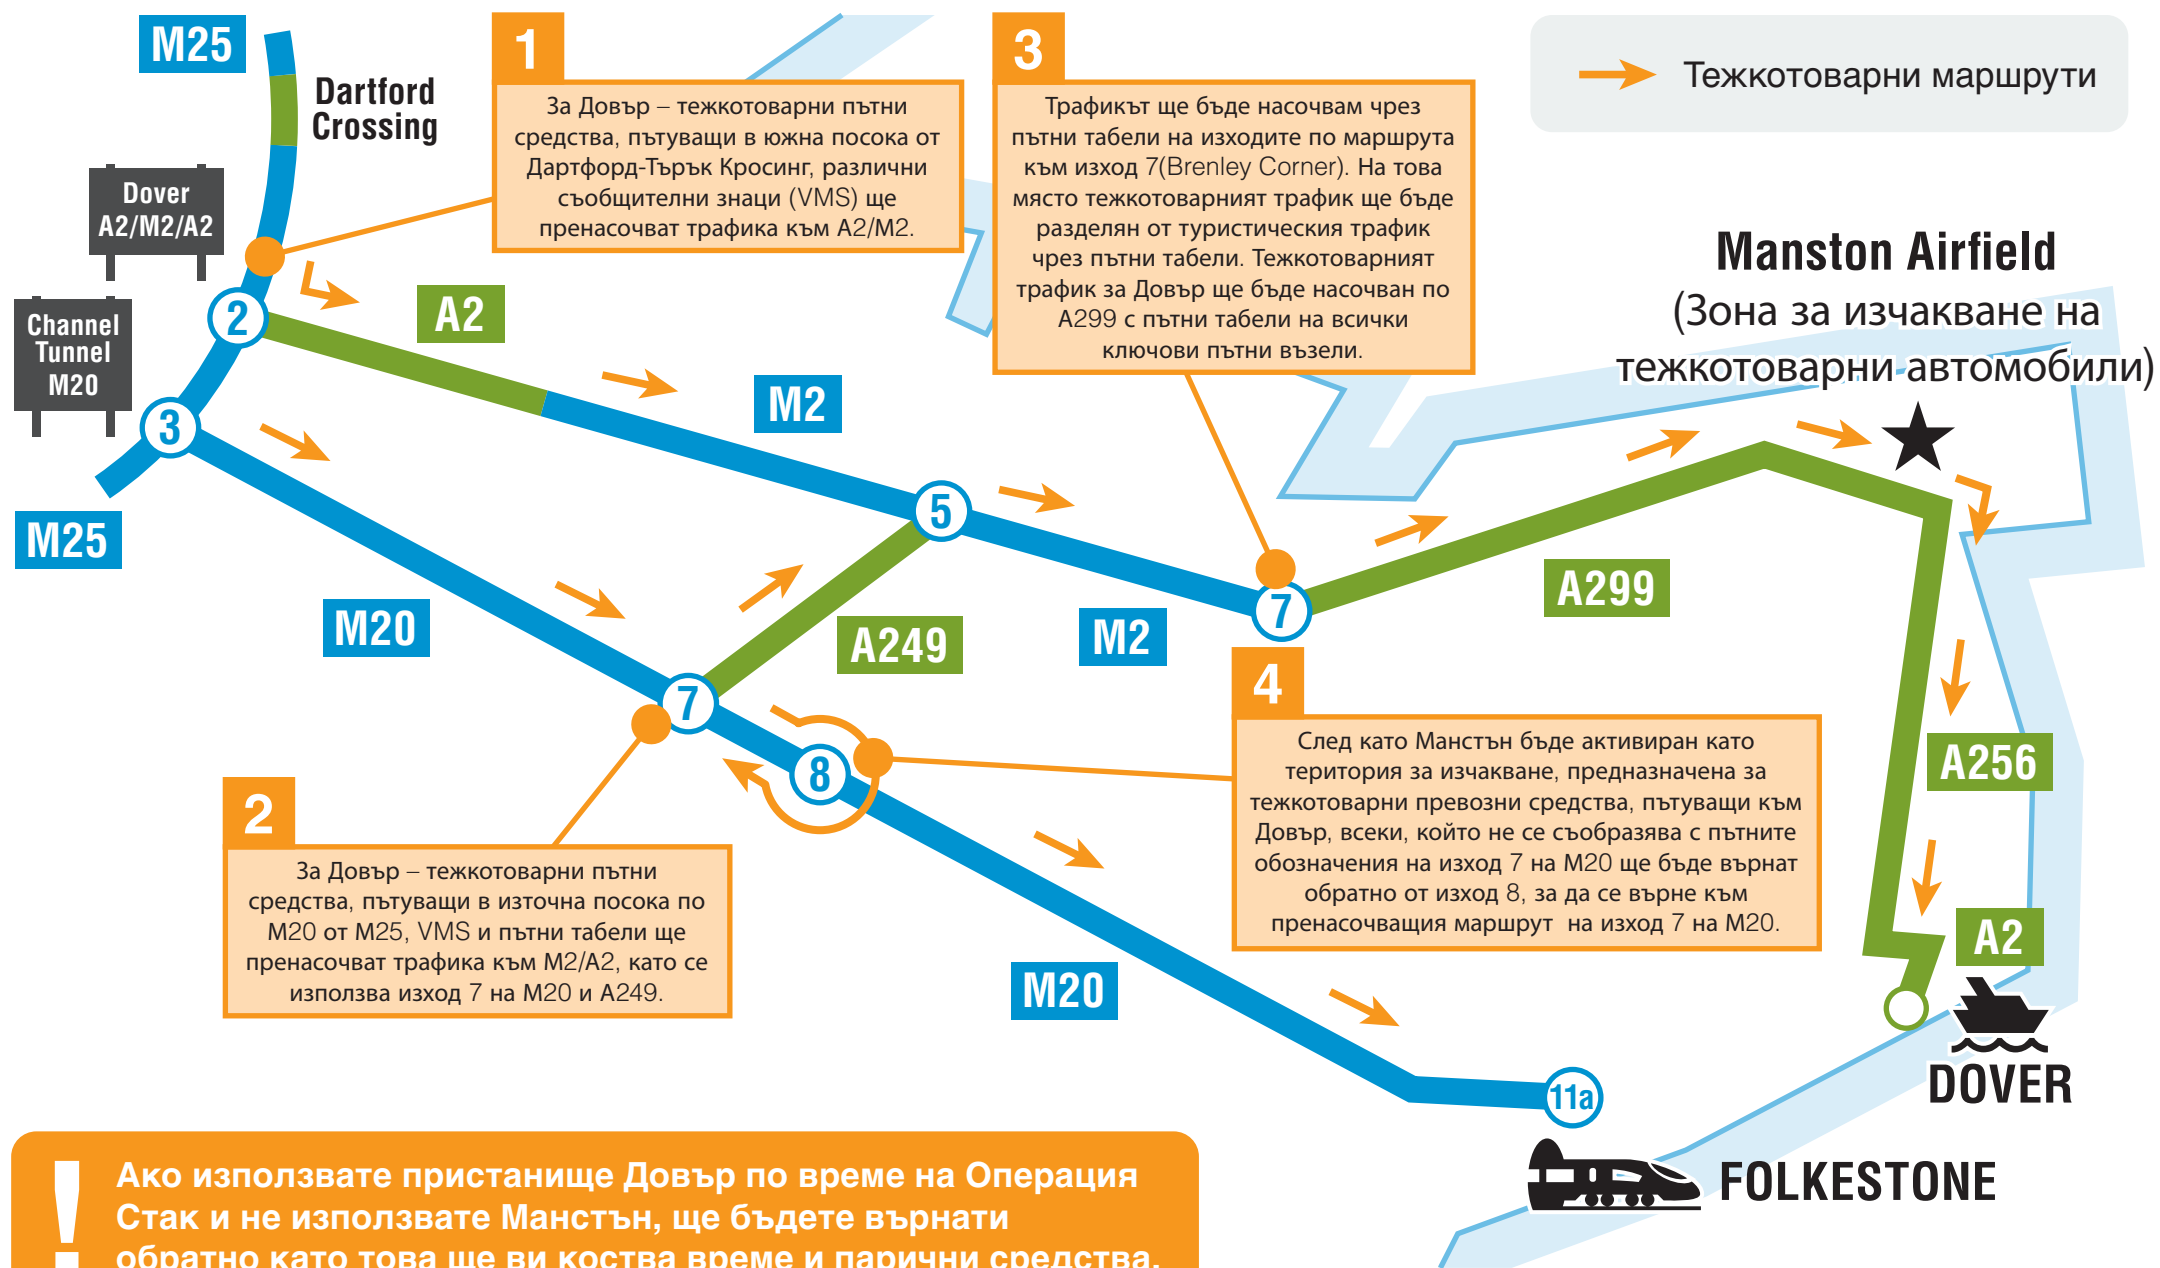

Когато се изпълнява Операция Стак, тежкотоварният трафик към пристанище Довър ще бъде насочван към Манстън Еърфилд, преди да бъде отправен към пристанището.

Маршрути за тежкотоварни превозни средства

! Ако използвате пристанище Довър по време на Операция Стак и не използвате Манстън, ще бъдете върнати обратно като това ще ви коства време и парични средства.

During Operation Stack Dover-bound tourist traffic should use the A2, M2 and A2 and Channel tunnel-bound tourist traffic should use the M20 and A20 following the hollow circle diversion symbol. ☐

Routes for tourists