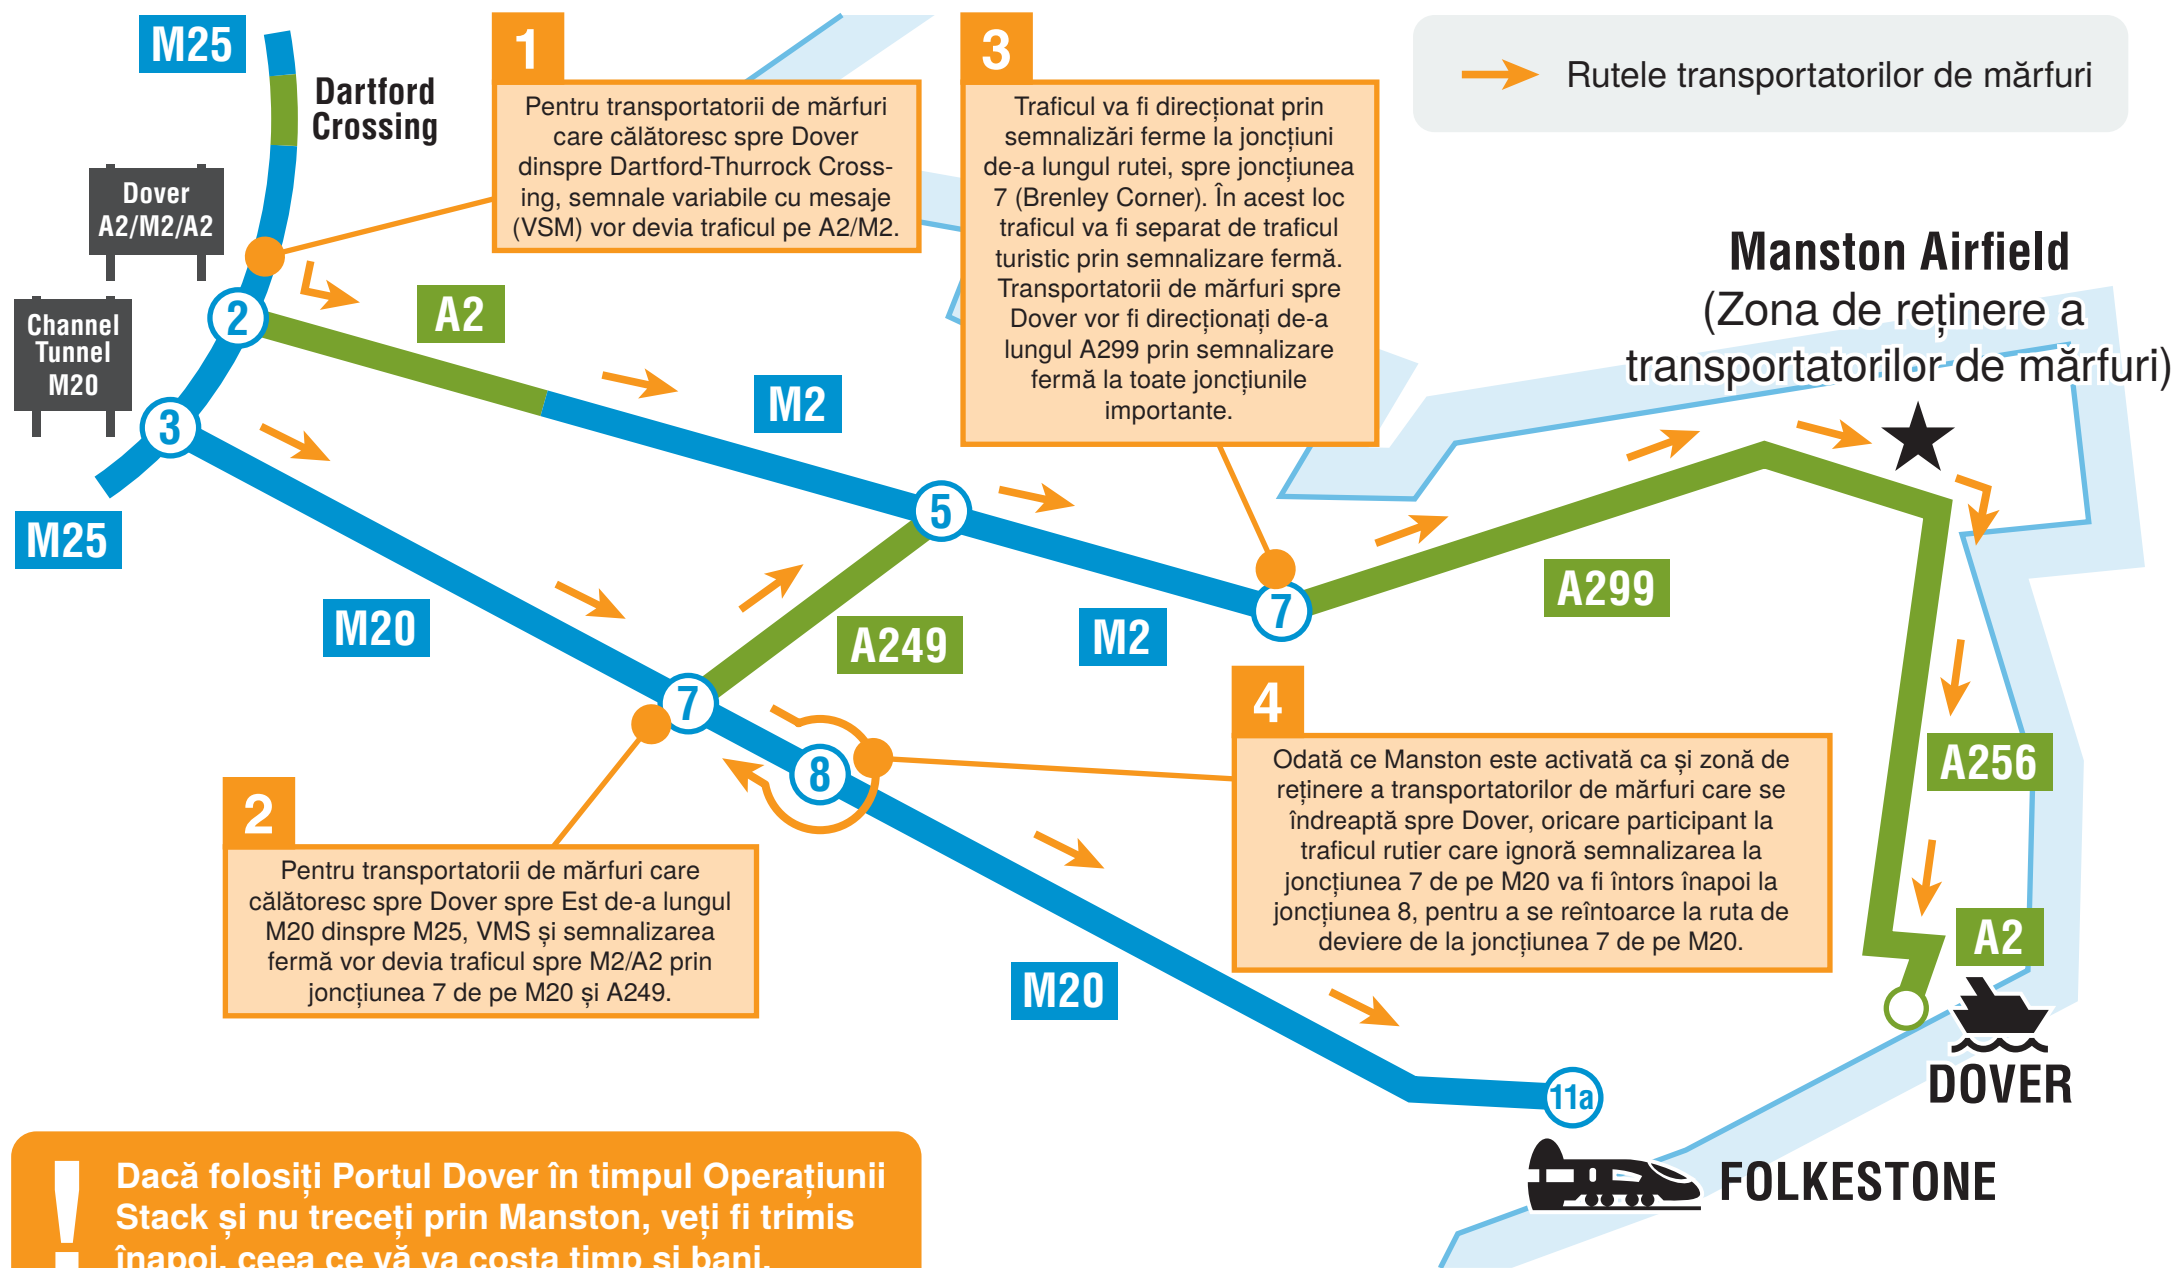

Pe parcursul desfășurării Operațiunii Stack, vehiculele transportatoare de mărfuri care se îndreaptă spre Portul Dover vor fi deviate spre Manston Airfield, înainte de a fi trimise în port.

## Rute pentru transportatori de mărfuri

**!** Dacă folosiți Portul Dover în timpul Operațiunii Stack și nu treceți prin Manston, veți fi trimis înapoi, ceea ce vă va costa timp și bani.

During Operation Stack Dover-bound tourist traffic should use the A2, M2 and A2 and Channel tunnel-bound tourist traffic should use the M20 and A20 following the hollow circle diversion symbol. ☐

# Routes for tourists