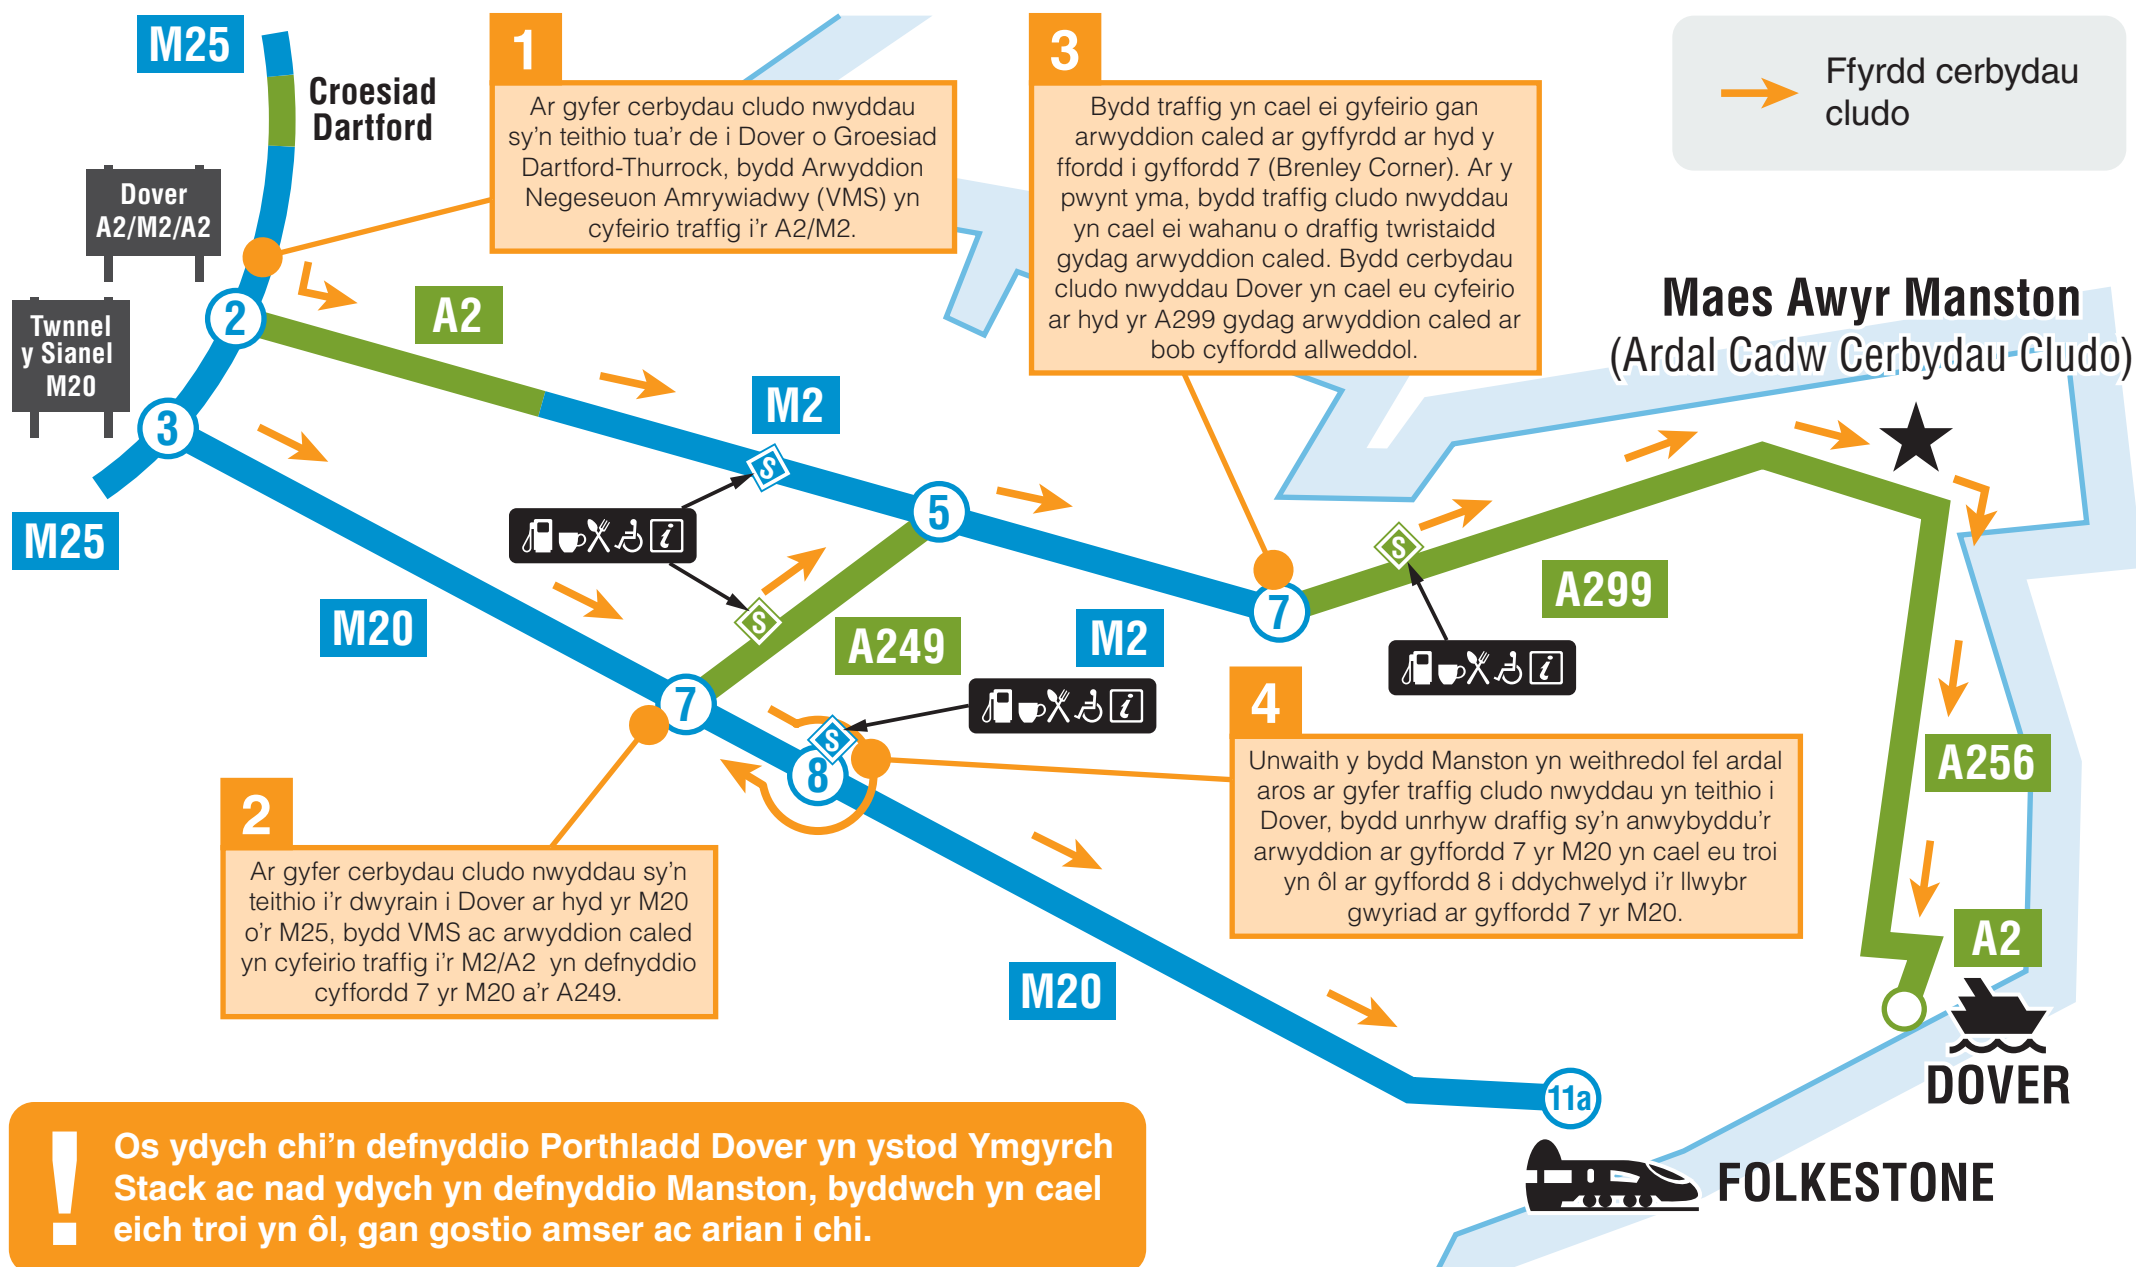

Wrth i Ymgyrch Stack lenwi, bydd traffig cludo nwyddau sy'n mynd tua Phorthladd Dover yn cael ei wyro i Faes Awyr Manston, cyn cael eu hanfon ymlaen at y porthladd.

Llwybrau ar gyfer cludo nwyddau

! Os ydych chi'n defnyddio Porthladd Dover yn ystod Ymgyrch Stack ac nad ydych yn defnyddio Manston, byddwch yn cael eich troi yn ôl, gan gostio amser ac arian i chi.