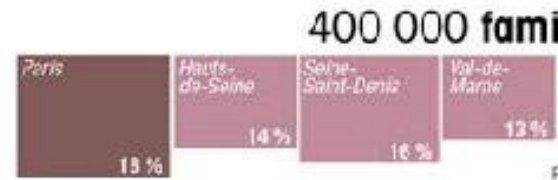

Démographie des femmes actives franciliennes

En 2040, **1 femme sur 5** aura plus de 65 ans

Le nombre de femmes de plus de 65 ans devrait **doubler d'ici à 2040** en Seine-et-Marne et dans le Val-d'Oise

Part des +65 ans dans la population homme et femme en 2040
 Source : Insee, estimations de population - état civil

2 enfants par femme en Île-de-France

Indicateur conjoncturel de fécondité en 2009 (voir définition p. 18)
 Source : Insee, estimations de population - état civil

Mère de plus en plus tard

Âge moyen à la maternité
 Source : Insee, estimations de population - état civil

1 famille sur 4 est monoparentale, des mères dans **85 %** des cas

En Île-de-France, **63 %** des femmes vivent seules