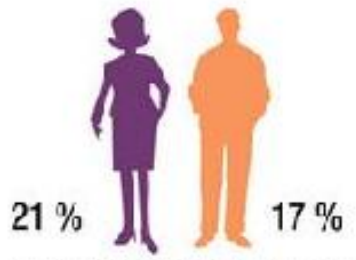

...CrimeStat portal in the Russian Federation

#G8ttt

#OpenDataChallenge

G8 UK

UNITED KINGDOM 2013

What the world is doing with **open data**...

@Etalab Notre contrib avec la démographie des femmes actives en IDF
 #DataVizMadeinFrance #Fens2013 pic.twitter.com/eyhj5rQ2Np
 9:25 a.m. Tue, Jun 11

Démographie des femmes actives franciliennes

En 2040, **1 femme sur 5** aura plus de 65 ans

Le nombre de femmes de plus de 65 ans devrait **doubler d'ici à 2040** en Seine-et-Marne et dans le Val-d'Oise