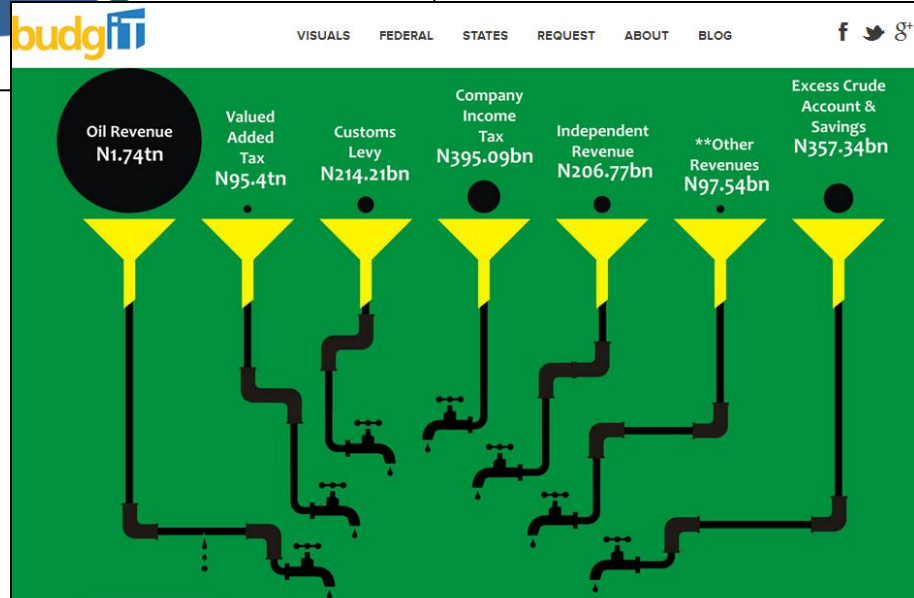

...budget and public data on Nigeria