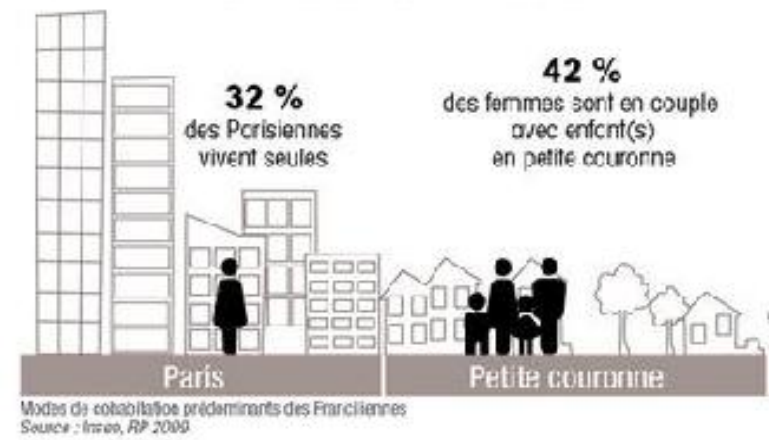

Démographie des femmes actives franciliennes

En 2040, **1 femme sur 5** aura plus de 65 ans

Le nombre de femmes de plus de 65 ans devrait **doubler d'ici à 2040** en Seine-et-Marne et dans le Val-d'Oise

Part des +65 ans dans la population homme et femme en 2040
 Source : Insee, estimations de population - état civil

2 enfants par femme en Île-de-France

Indicateur conjoncturel de fécondité en 2009 (voir définition p. 18)
 Source : Insee, estimations de population - état civil

Mère de plus en plus tard

Âge moyen à la maternité
 Source : Insee, estimations de population - état civil

1 famille sur 4 est monoparentale, des mères dans **85 %** des cas

En Île-de-France, **63 %** des femmes vivent seules

Extrait de document "Femmes actives dans les territoires d'Île-de-France"

By: IAU Île-de-France @iauidf

Enter a topic, @name, or fullname

...women in Paris, France
interactives.expoviz.fr/

Verschiedene Orte finden!