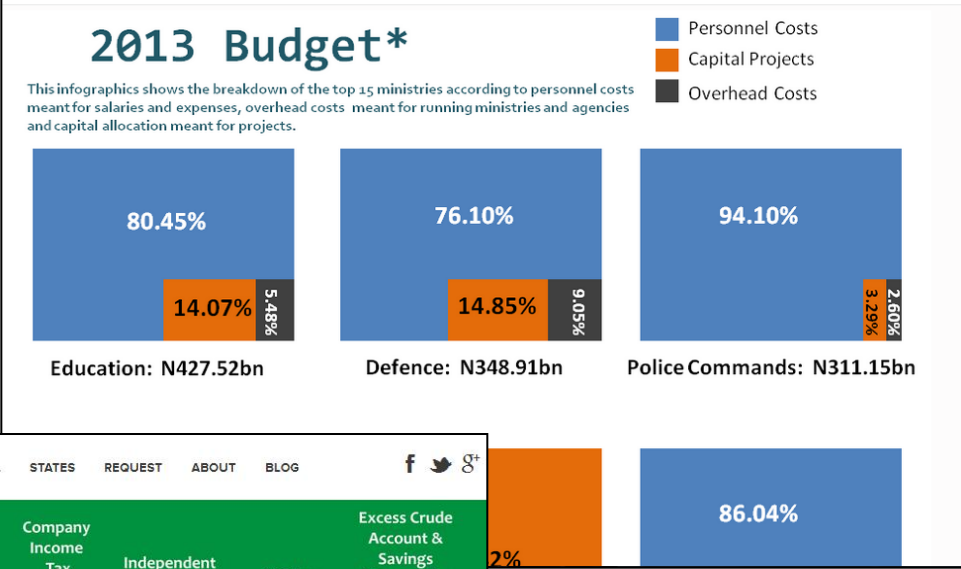

...budget and public data on Nigeria