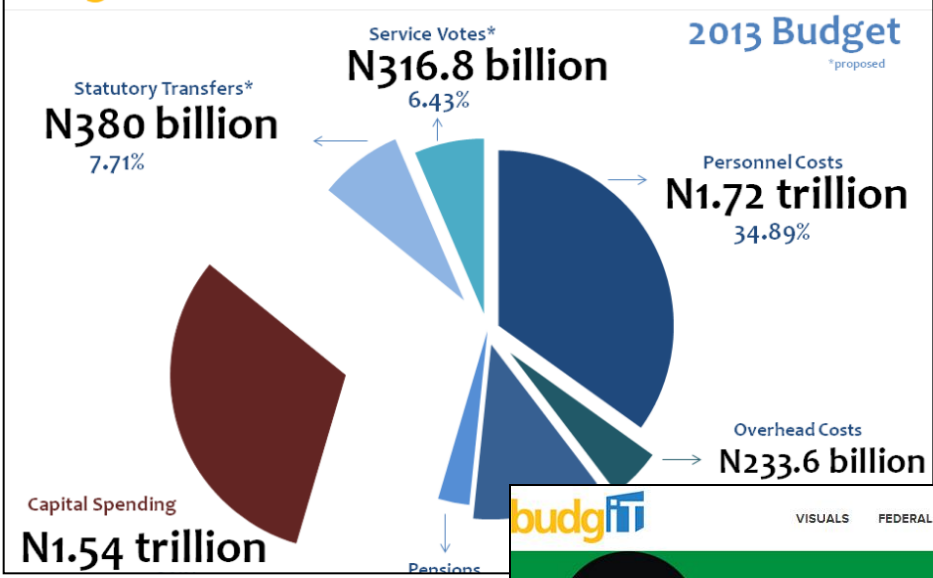

...budget and public data on Nigeria