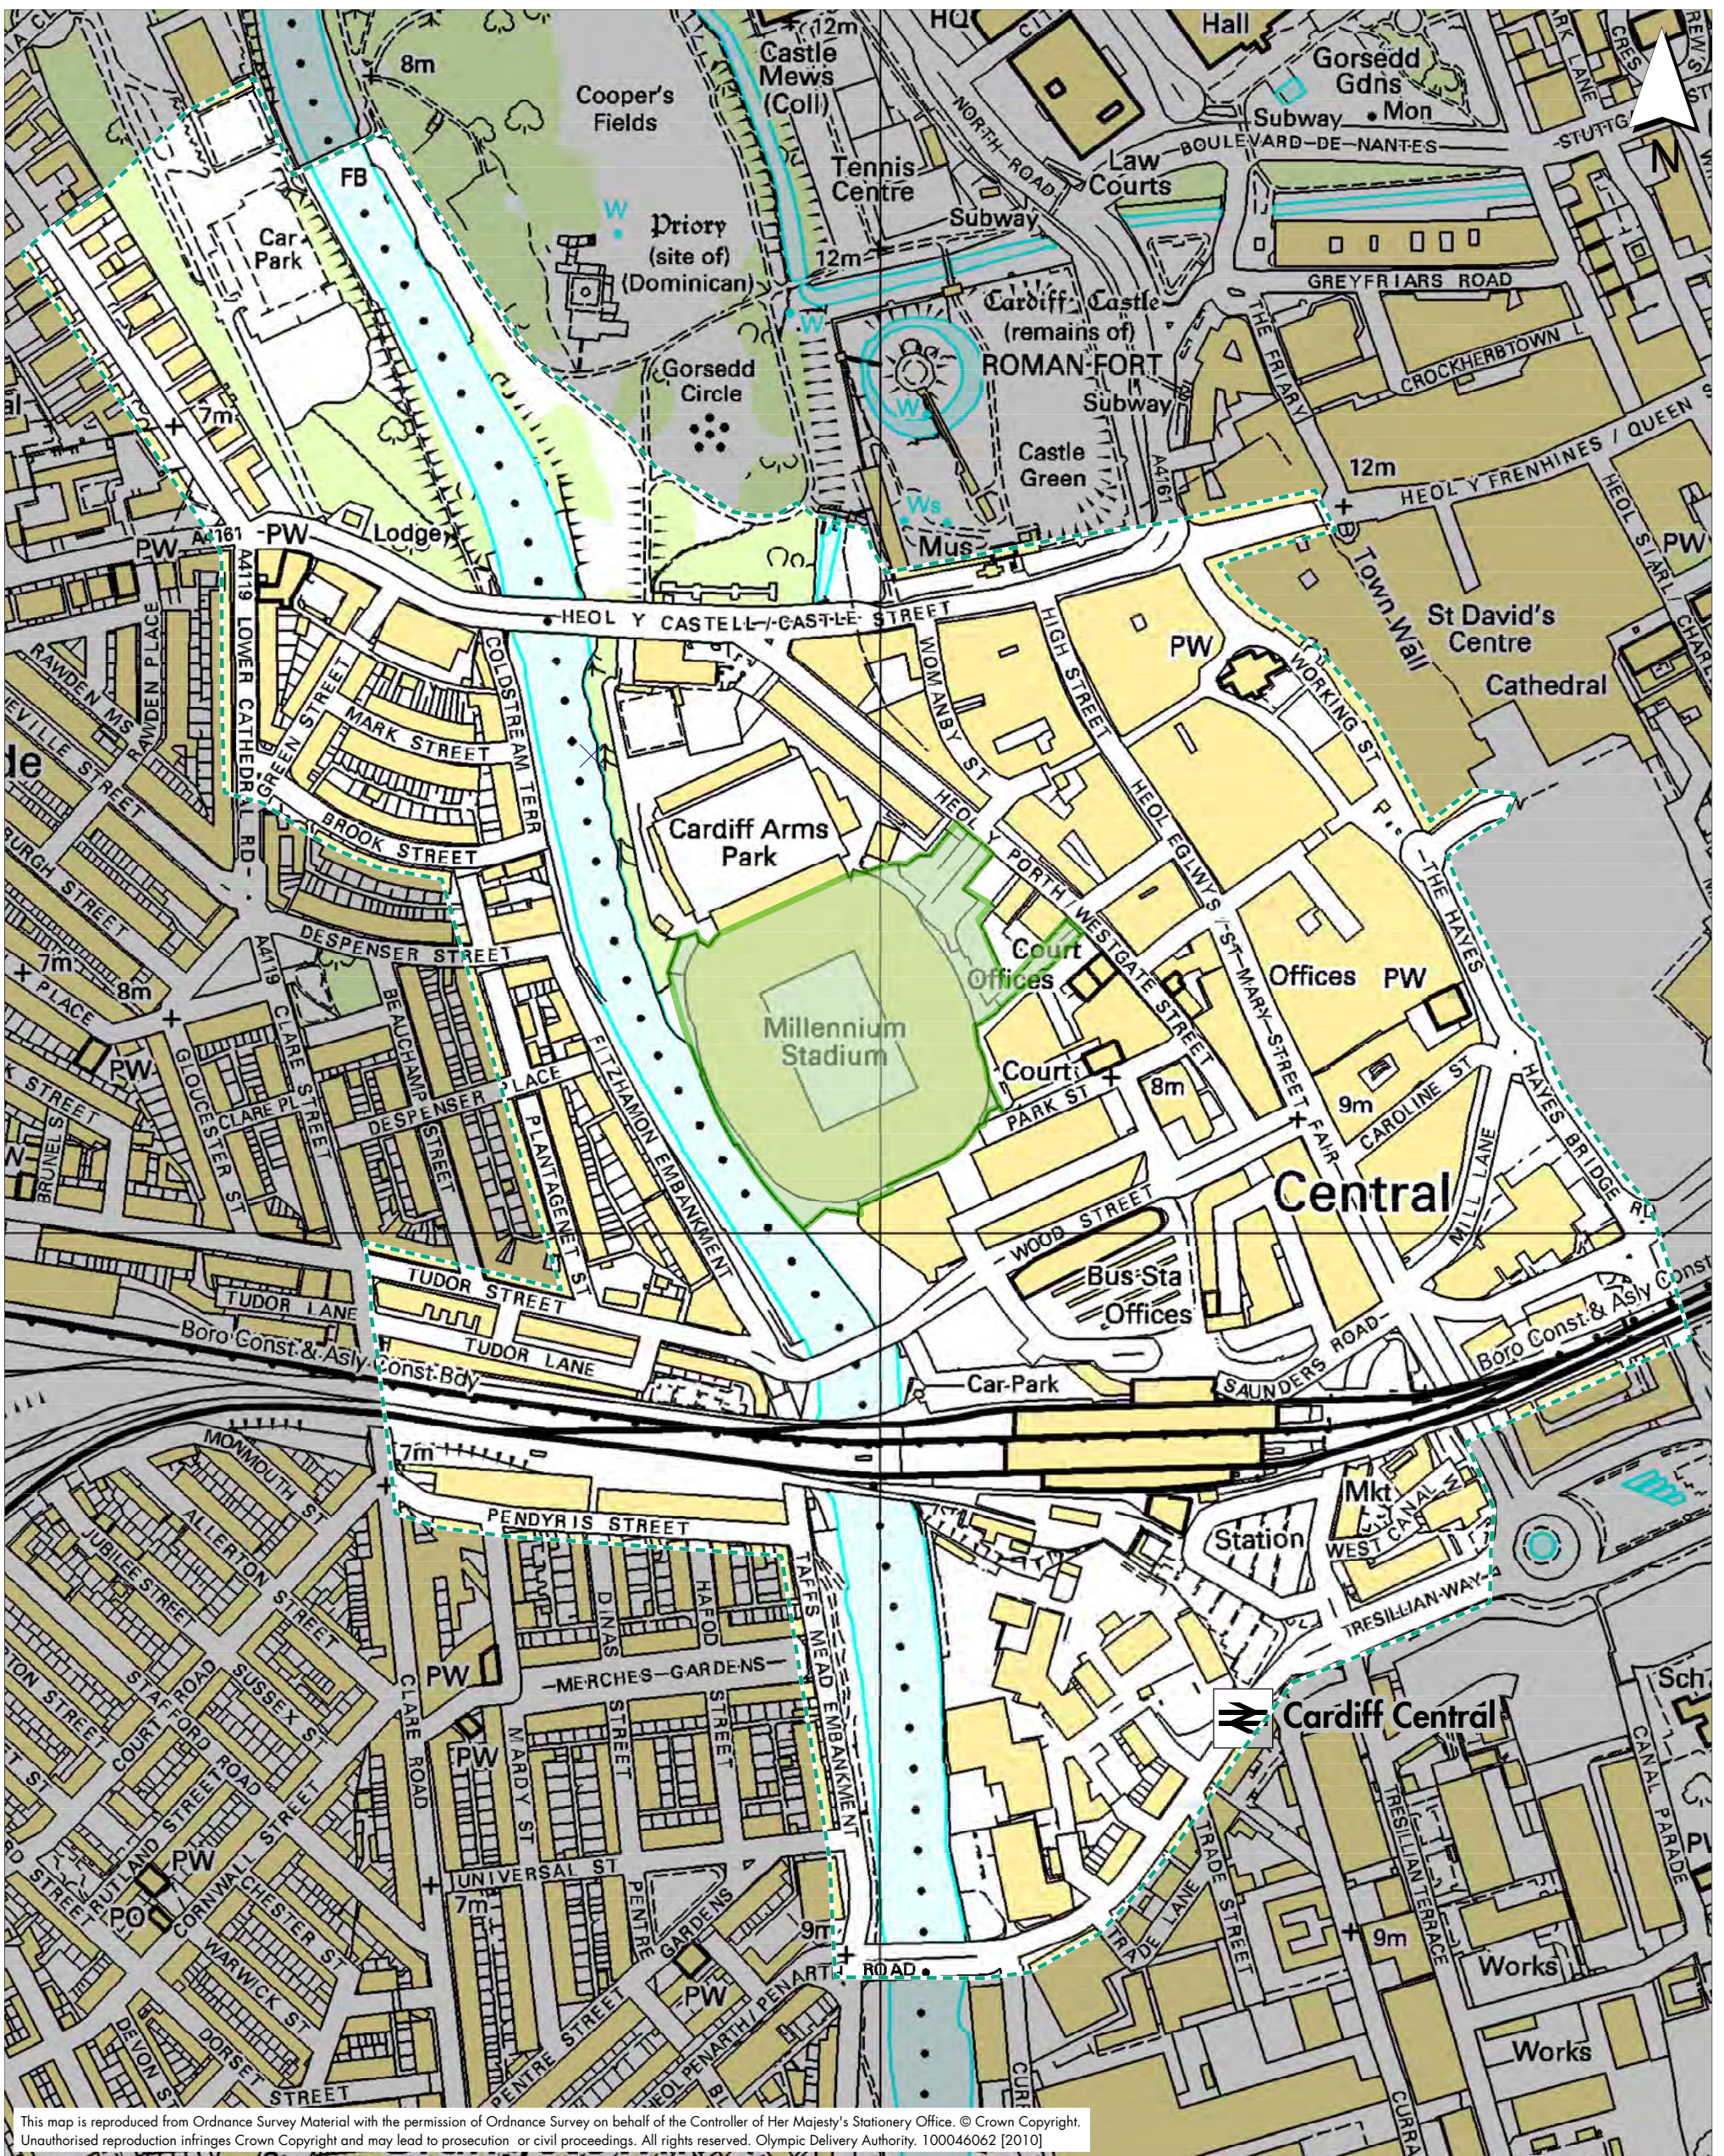

**Parth Stadiwm y Mileniwm
Millennium Stadium zone**

**Y Rheoliadau Hysbysebu a Masnachu
Advertising and Trading Regulations**

This map is reproduced from Ordnance Survey Material with the permission of Ordnance Survey on behalf of the Controller of Her Majesty's Stationery Office. © Crown Copyright. Unauthorised reproduction infringes Crown Copyright and may lead to prosecution or civil proceedings. All rights reserved. Olympic Delivery Authority. 100046062 [2010]

Allwedd / Legend

- - - - - Ffin y Parth Digwyddiadau
  Event zone boundary
- Ôl Troed Lleoliad y Cystadlaethau
  Competition Venue Footprint

**Diwrnodau Gweithredol: Dydd Mawrth 24 Gorffennaf - Dydd Sadwrn 28 Gorffennaf 2012
Dydd Llun 30 Gorffennaf - Dydd Sadwrn 4 Awst 2012
Dydd Iau 9 Awst - Dydd Gwener 10 Awst 2012**

**Operational Days: Tuesday 24 July to Saturday 28 July 2012 and
Monday 30 July to Saturday 4 August 2012 and
Thursday 9 to Friday 10 August 2012**

Cystadlaethau: Pêl-droed
Sporting Event: Football

Rheoliadau Gemau Olympaidd a Gemau Parolympaidd Llundain
(Hysbysebu a Masnachu) (Cymru) 2011
London Olympic Games and Paralympic Games (Advertising
and Trading) (Wales) Regulations 2011.

Lluniwr / Creator
GWEITHREDIAETH GEMAU OLYMPAIDD Y LLYWODRAETH
GOVERNMENT OLYMPIC EXECUTIVE

Graddfa / Scale

1:4700

Dyddiad / Date

Medi 2011
September 2011

Rosemary Thomas