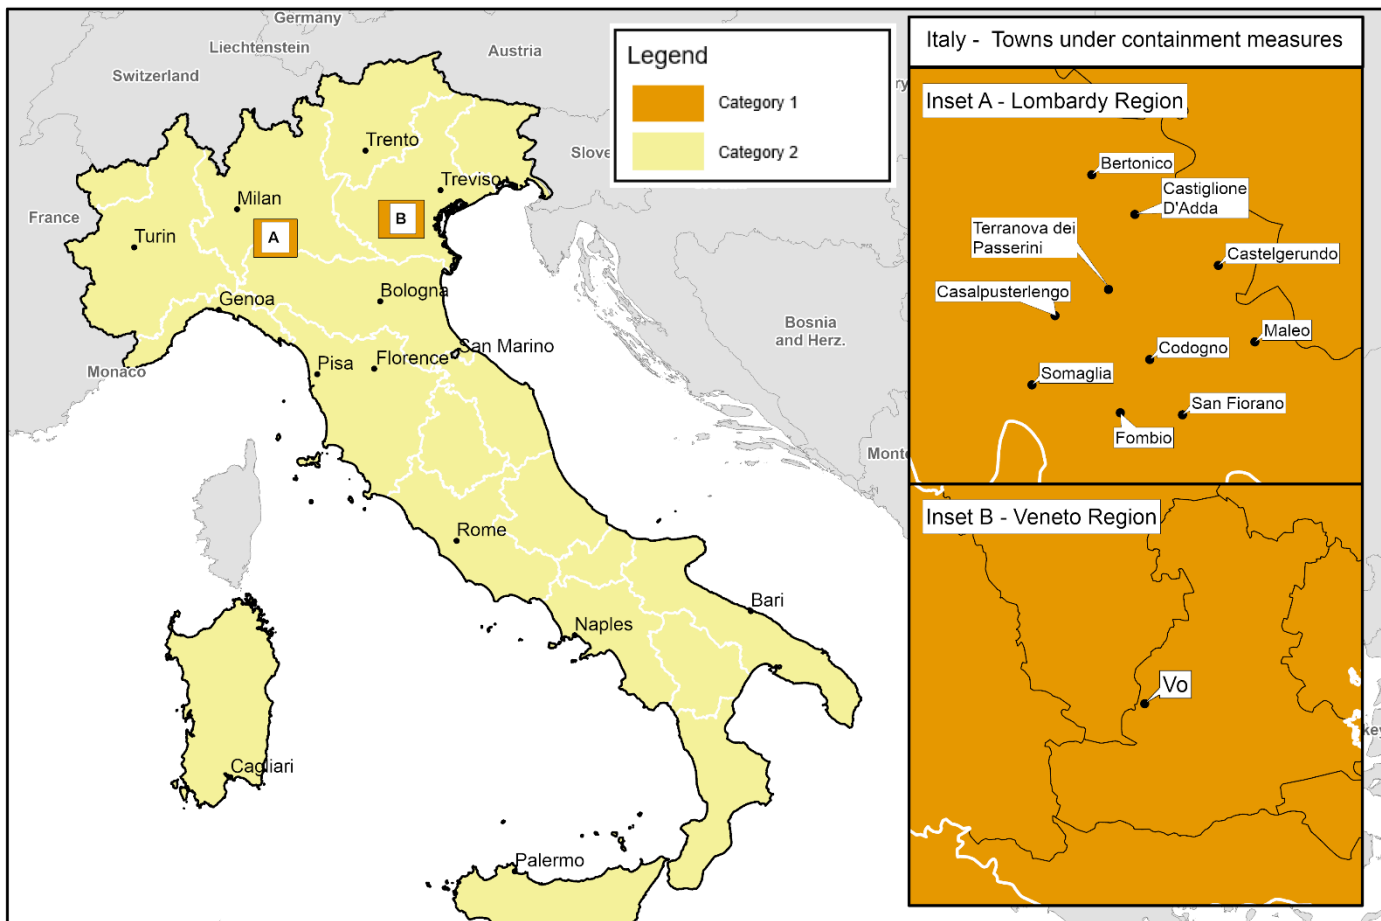

Map showing specified areas of Italy, as of 05 March 2020.

<p>Orange area</p>	<p>Category 1 specified towns in the regions of Lombardy and Veneto</p>	<p>In the Lombardy Region:</p> <ul style="list-style-type: none"> • Bertonico • Casalpuusterlengo • Castelgerundo • Castiglione D'Adda • Codogno • Fombio • Maleo • San Fiorano • Somaglia • Terranova dei Passerini <p>In the Veneto Region:</p> <ul style="list-style-type: none"> • Vo
<p>Yellow area</p>	<p>Category 2</p>	