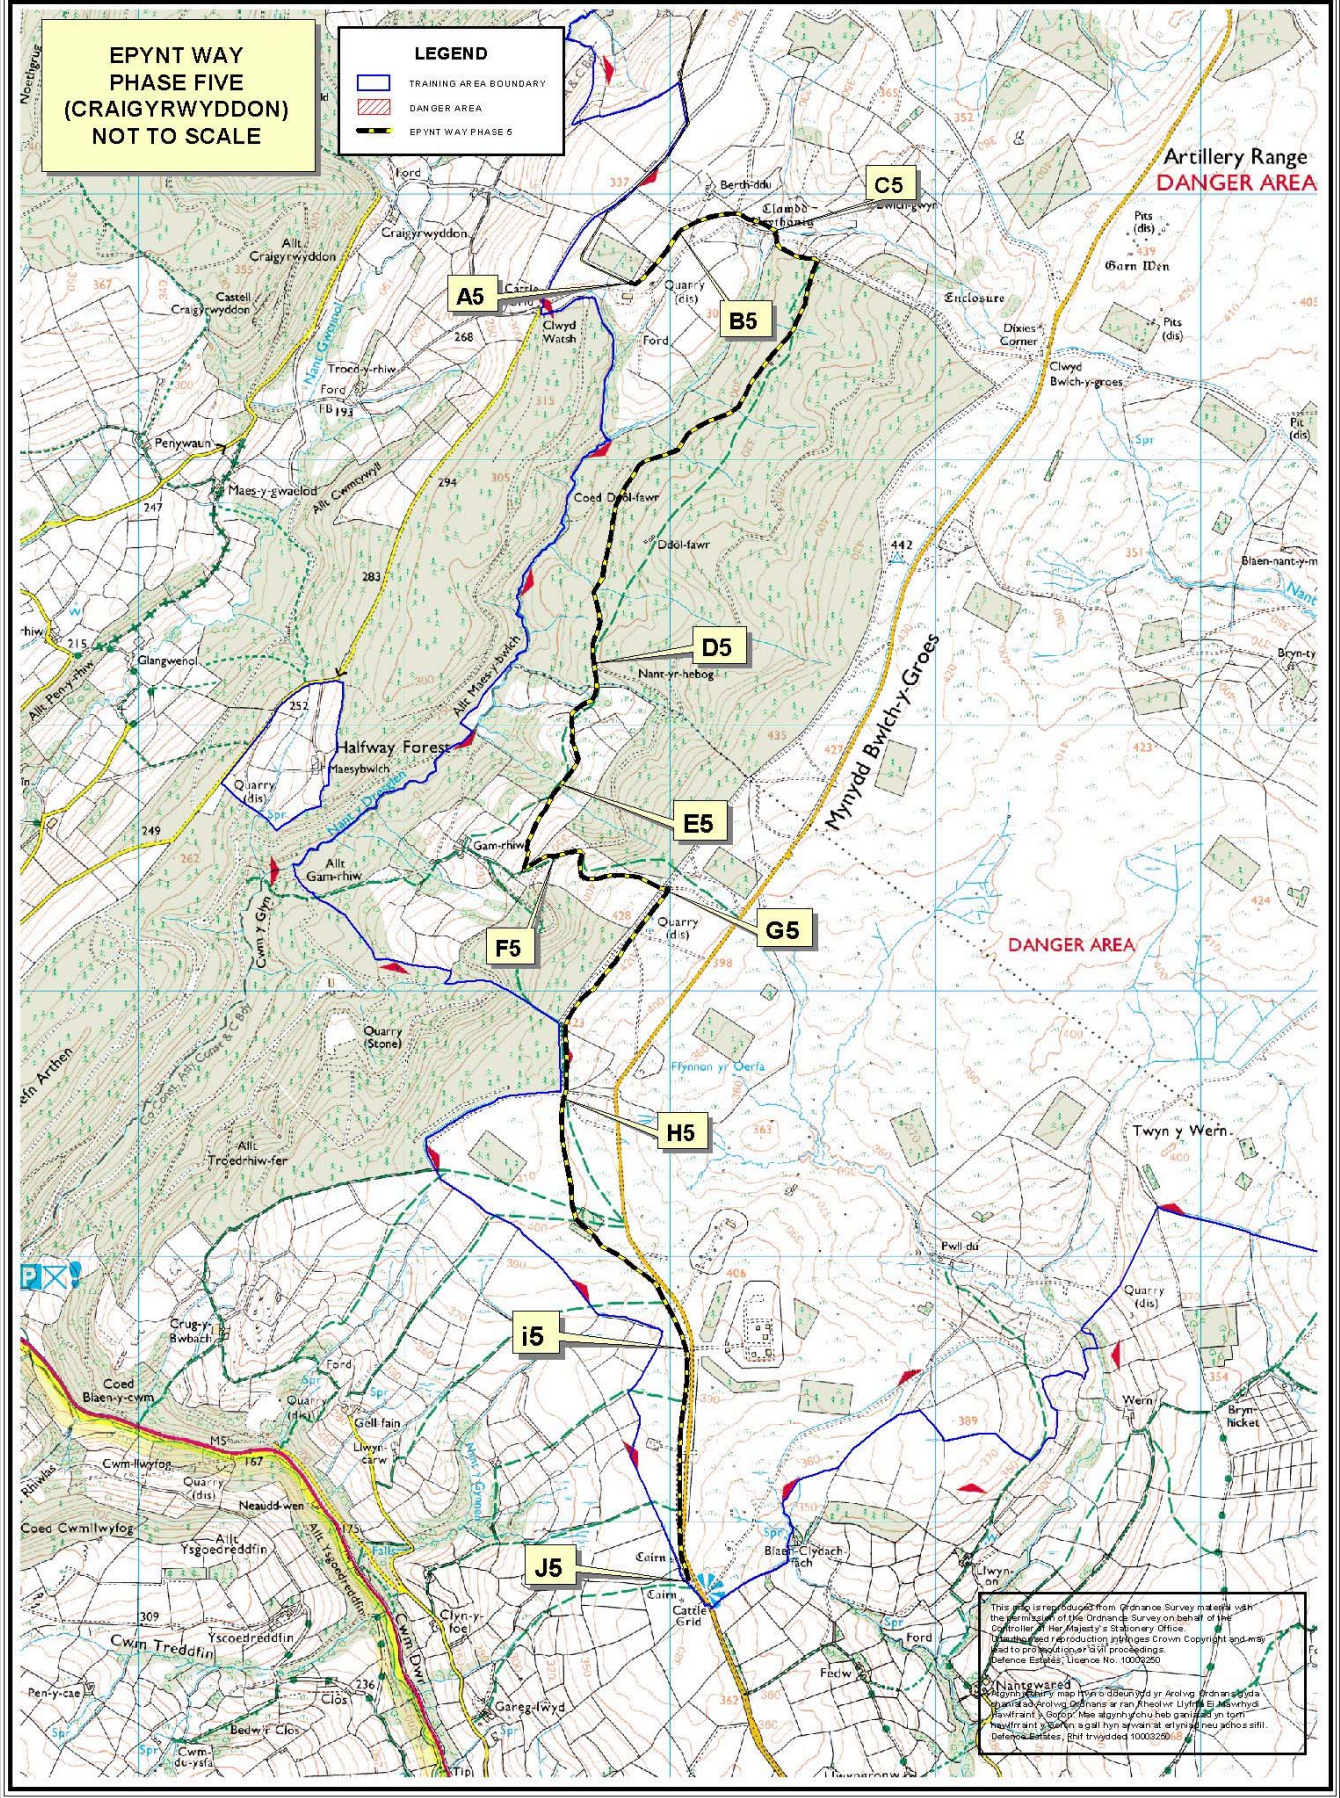

**EPYNT WAY
PHASE FIVE
(CRAIGYRWYDDON)
NOT TO SCALE**

LEGEND

- TRAINING AREA BOUNDARY
- DANGER AREA
- EPYNT WAY PHASE 5