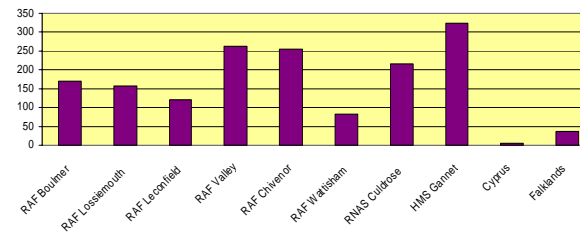

4. UK and Overseas Helicopter Summary 2010: Persons by Station

Persons by Station

7. Summary of UK Helicopters 2010: Callouts by Type

	2001	2002	2003	2004	2005	2006	2007	2008	2009	2010
Total Callouts	1617	1558	1597	1532	1592	1756	1850	1963	2237	1921
Rescue	116	109	113	117	114	99	105	98	95	104
Search-Rescue	0	0	0	0	0	0	30	33	75	40
Medrescue	558	581	662	588	661	733	679	717	885	813
Search-Medrescue	0	0	0	0	0	0	38	55	58	60
Medtransfer	218	198	174	185	141	175	197	208	213	202
Recovery	33	19	24	26	30	32	15	27	18	13
Search-Recovery	0	0	0	0	0	0	2	8	15	6
Transfer	7	5	14	15	22	23	15	10	14	9
Civ Aid	3	4	1	3	5	0	7	3	1	2
Search	272	262	232	242	244	283	277	285	285	185
Top Cover	36	28	34	35	38	26	34	14	28	21
Assist	62	39	30	41	25	32	22	25	34	31
Search-Assist	0	0	0	0	0	0	36	53	46	18
Recall	163	165	172	178	181	221	210	274	280	241
Not Req	104	97	92	58	97	82	111	79	103	87
False Alarm	16	15	16	15	10	9	25	30	35	29
Hoax	6	2	6	8	6	10	12	14	11	15
Precaution	16	20	4	9	4	7	5	1	2	9
Aborted	7	14	23	12	14	24	25	21	32	33
Search-Aborted	0	0	0	0	0	0	5	8	7	3

2. UK and Overseas Summary 2010

2010	Total Callouts	UK Helos	O/S Helos	Fixed Wing	MRT	Marine Craft	Persons Assisted
Jan	170	161	1	1	7	0	136
Feb	136	121	10	0	5	0	117
Mar	131	113	8	2	8	0	100
Apr	155	153	1	0	1	0	149
May	195	181	6	0	8	0	163
Jun	235	224	8	0	3	0	153
Jul	228	222	2	0	4	0	176
Aug	225	216	6	0	3	0	211
Sep	160	147	8	0	5	0	114
Oct	162	150	4	0	8	0	135
Nov	127	114	9	0	4	0	85
Dec	126	119	4	0	3	0	108

5. Helicopter Summary by Unit 2001-2010: Callouts

	2001	2002	2003	2004	2005	2006	2007	2008	2009	2010
RAF Boulmer	132	146	194	166	144	206	170	211	214	193
RAF Lossiemouth	230	216	201	190	200	217	188	275	236	175
RAF Leconfield	139	155	150	136	135	147	222	232	204	174
RAF Valley	223	214	238	230	218	225	234	222	322	268
RAF Chivenor	197	239	221	216	281	293	256	262	340	339
RAF Wattisham	175	138	164	137	131	163	183	174	162	133
RNAS Culdrose	255	209	181	203	211	228	231	204	311	260
HMS Gannet	247	226	243	250	267	269	359	382	447	379
Cyprus	18	15	54	46	39	35	53	30	36	29
Falklands	19	19	37	21	24	38	39	66	45	38
Overseas Others	0	0	0	0	0	0	0	0	0	0
UK Closed Stations	16	6	0	0	0	0	0	0	0	0
UK Other Helicopters	3	9	5	4	5	8	7	1	1	0
Total	1654	1592	1688	1599	1655	1829	1942	2059	2318	1988