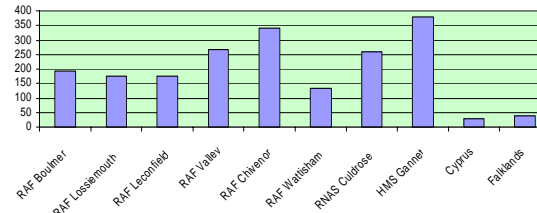

6. Helicopter Summary by Unit 2001-2010: Persons

	2001	2002	2003	2004	2005	2006	2007	2008	2009	2010
RAF Boulmer	91	104	134	134	136	132	136	185	149	169
RAF Lossiemouth	146	179	184	199	181	180	160	199	171	156
RAF Leconfield	114	192	95	114	94	125	315	163	132	120
RAF Valley	170	193	206	196	195	202	236	217	296	263
RAF Chivenor	130	163	199	248	216	213	224	211	304	256
RAF Wattisham	119	63	100	75	83	110	122	87	82	83
RNAS Culdrose	198	176	133	205	154	176	220	169	278	215
HMS Gannet	188	138	187	211	226	303	286	347	378	324
Cyprus	3	6	13	9	17	5	11	5	9	5
Falklands	22	21	43	26	30	70	39	151	54	37
Overseas Others	0	0	0	0	0	0	0	0	0	0
UK Closed Stations	10	3	0	0	0	0	0	0	0	0
UK Other Helicopters	1	3	4	12	2	6	27	0	1	0
Total	1192	1241	1298	1429	1334	1522	1776	1734	1854	1628

1. UK and Overseas Summary 2001-2010

	Total Callouts	UK Helos	O/S Helos	Fixed Wing	MRT	Marine Craft	Persons Assisted
2001	1800	1617	37	55	91	0	1207
2002	1718	1558	34	47	79	0	1251
2003	1809	1597	91	37	80	4	1333
2004	1711	1532	67	39	67	6	1449
2005	1766	1592	63	37	73	1	1431
2006	1948	1756	73	33	86	0	1538
2007	2065	1850	92	21	102	0	1817
2008	2179	1963	96	29	91	0	1763
2009	2418	2237	81	14	86	0	1873
2010	2050	1921	67	3	59	0	1647